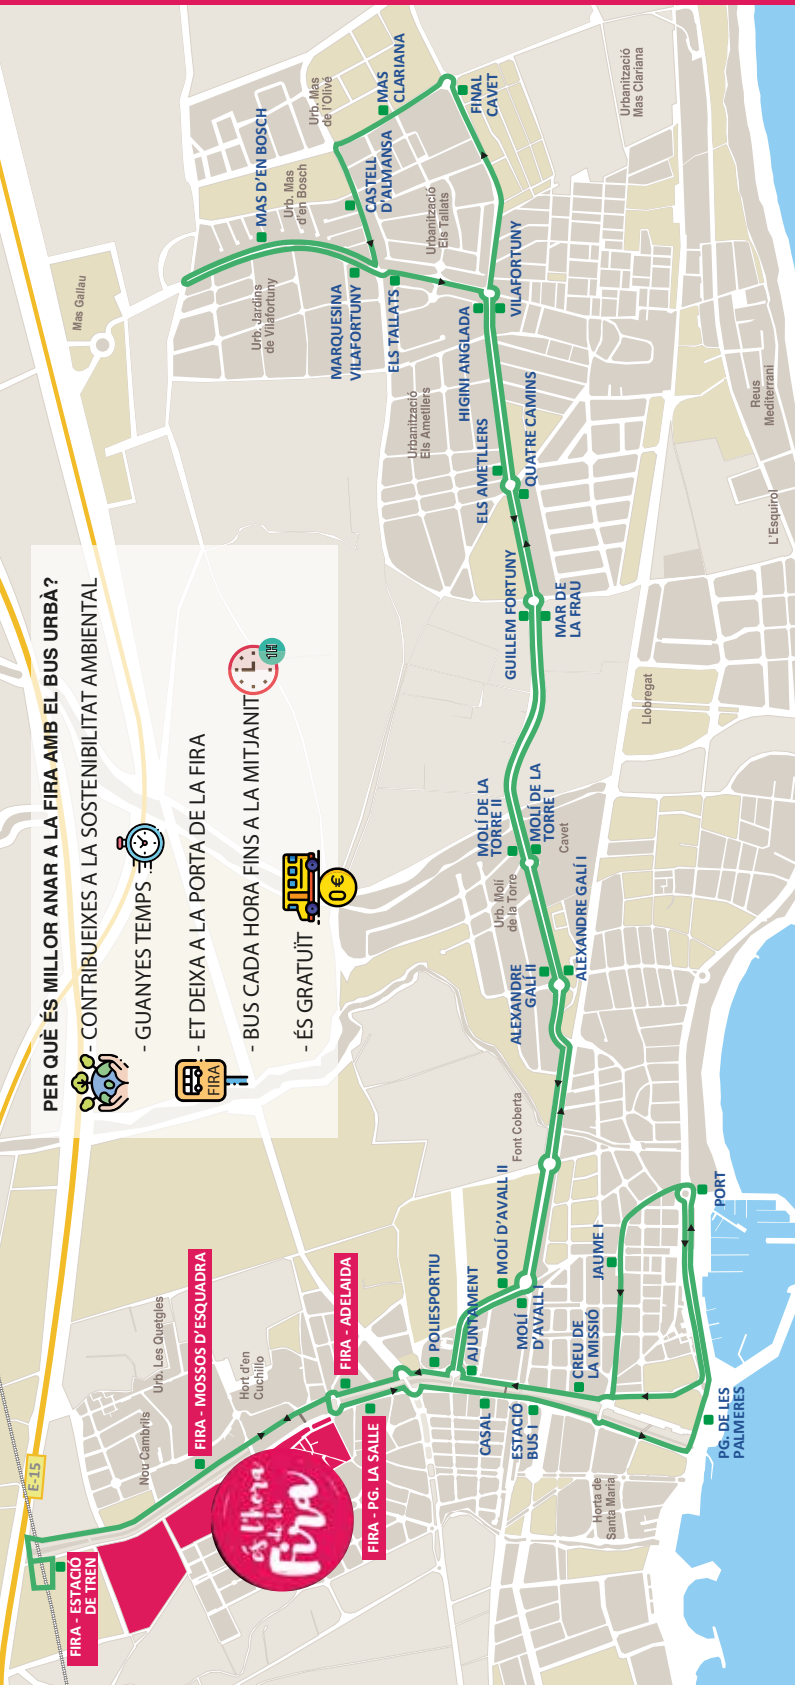

BUS ESPECIAL FIRA

L1 LLEVANT

Barris de Llevant - Fira - Estació de Tren - Port

Dies 6 i 7 de juny 2026

Busca la teva parada i fira't!

Servei gratuït

PER QUÈ ÉS MILLOR ANAR A LA FIRA AMB EL BUS URBÀ?

- CONTRIBUEIXES A LA SOSTENIBILITAT AMBIENTAL

- GUANYES TEMPS

- ET DEIXA A LA PORTA DE LA FIRA

- BUS CADA HORA FINS A LA MITJANIT

- ÉS GRATUÏT

Mou-te de forma ràpida, responsable i sostenible

Servei gratuït

HORARIS BUS ESPECIAL FIRA L1 - Llevant

Sortides direcció a la Fira

FINAL CAVET	10:28	11:28	12:28	13:28	17:28	18:28	19:28	20:28	21:28	22:28	23:28
MAS CLARIANA	10:30	11:30	12:30	13:30	17:30	18:30	19:30	20:30	21:30	22:30	23:30
CASTELL D'ALMANSA	10:31	11:31	12:31	13:31	17:31	18:31	19:31	20:31	21:31	22:31	23:31
MAS D'EN BOSCH	10:32	11:32	12:32	13:32	17:32	18:32	19:32	20:32	21:32	22:32	23:32
MARQUESINA VILAF.	10:36	11:36	12:36	13:36	17:36	18:36	19:36	20:36	21:36	22:36	23:36
ELS TALLATS	10:38	11:38	12:38	13:38	17:38	18:38	19:38	20:38	21:38	22:38	23:38
HIGINI ANGLADA	10:39	11:39	12:39	13:39	17:39	18:39	19:39	20:39	21:39	22:39	23:39
ELS AMETLLERS	10:41	11:41	12:41	13:41	17:41	18:41	19:41	20:41	21:41	22:41	23:41
GUILLEM FORTUNY	10:43	11:43	12:43	13:43	17:43	18:43	19:43	20:43	21:43	22:43	23:43
MOLÍ DE LA TORRE II	10:44	11:44	12:44	13:44	17:44	18:44	19:44	20:44	21:44	22:44	23:44
ALEXANDRE GALÍ II	10:46	11:46	12:46	13:46	17:46	18:46	19:46	20:46	21:46	22:46	23:46
POLIESPORTIU	10:49	11:49	12:49	13:49	17:49	18:49	19:49	20:49	21:49	22:49	23:49
FIRA - ADELAIDA	10:51	11:51	12:51	13:51	17:51	18:51	19:51	20:51	21:51	22:51	23:51
FIRA - MOSSOS	-	11:52	12:52	-	17:52	18:52	-	20:52	-	-	-
FIRA - ESTACIÓ DE TREN	-	11:54	12:54	-	17:54	18:54	-	20:54	-	-	-
FIRA - PG. LA SALLE	10:53	11:56	12:56	13:53	17:56	18:56	19:53	20:56	21:53	22:53	23:53

NO CIRCULA DIUMENGE

Sortides direcció Llevant